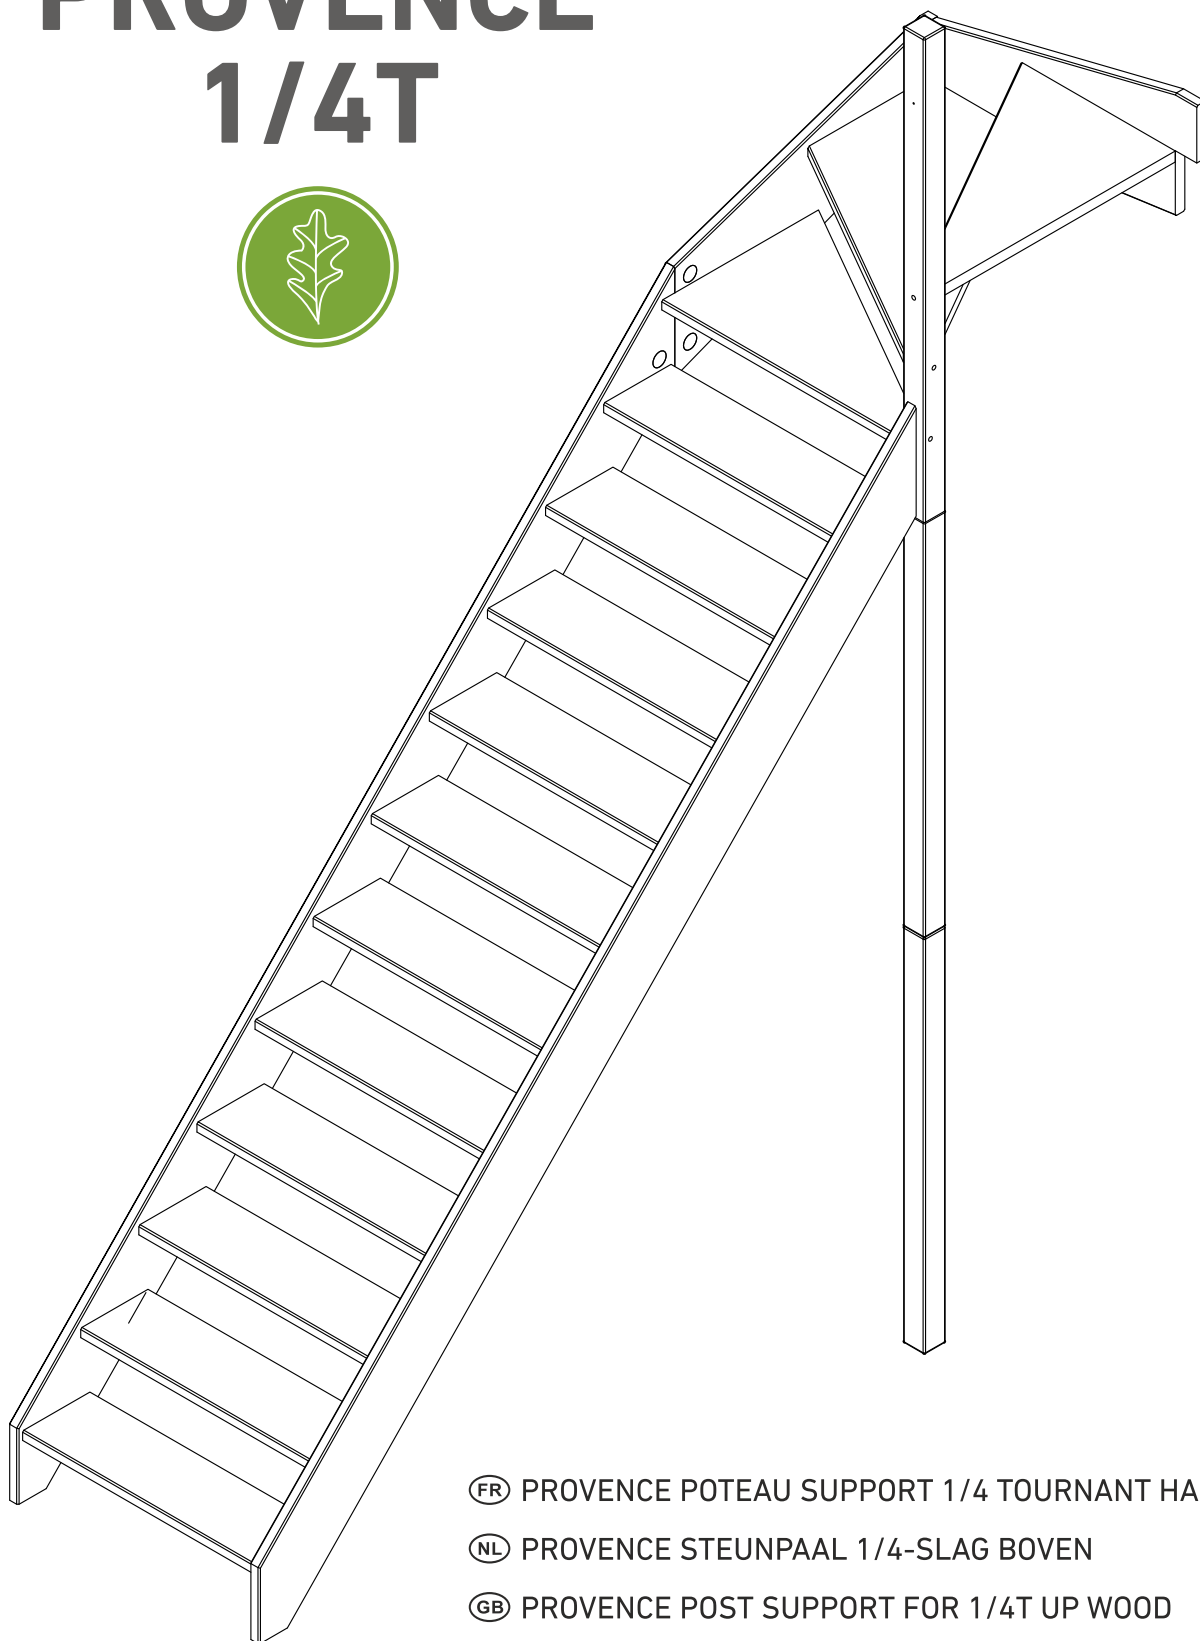

PROVENCE 1/4T

- Ⓡ PROVENCE POTEAU SUPPORT 1/4 TOURNANT HAUT BOIS
- Ⓡ PROVENCE STEUNPAAL 1/4-SLAG BOVEN
- Ⓡ PROVENCE POST SUPPORT FOR 1/4T UP WOOD
- Ⓡ PROVENCE STÜTZPFOSTEN VIERTELWENDELUNG OBEN HOLZ
- Ⓡ PROVENCE POSTE SOPORTE 1/4 DE GIRO ALTO MADERA
- Ⓡ PROVENCE STALP SUPORT LEMN 1/4T SUS

<p>01 70x70x1181mm x1</p> 	<p>02 70x70x1181mm x1</p> 	<p>03 Ø16x 200mm x1</p> 	<p>04 66x66x134mm x1</p> 	<p>05 Ø5x60mm x4</p> 	<p>06 Ø10x50mm x4</p> 
<p>07 Ø20x55mm x1</p> 